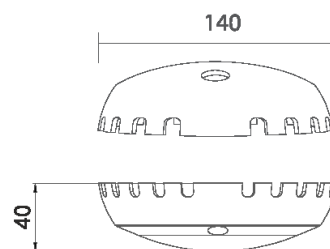

NL VEGA10-12

Модель / Артикул	NL VEGA10-12
Световой поток*, Лм	1005
Угол излучения	120*
Энергопотребление, Вт	10
Цветовая температура**, К	5000К
Индекс цветопередачи***	Ra 80
Кэффициент мощности	0.95
Номинальное напряжение питания****, В	AC12
Влаго и пылезащита	IP20 / IP67
Вид климатического исполнения	УХЛ 3 / 1
Класс защиты от поражения эл. током	III
Диапазон рабочих температур	-15*С ... +45*С
Тип крепления	Накладной
Габаритные размеры светильника*****, мм	140 x 140 x 40
Гарантийный срок	3 года